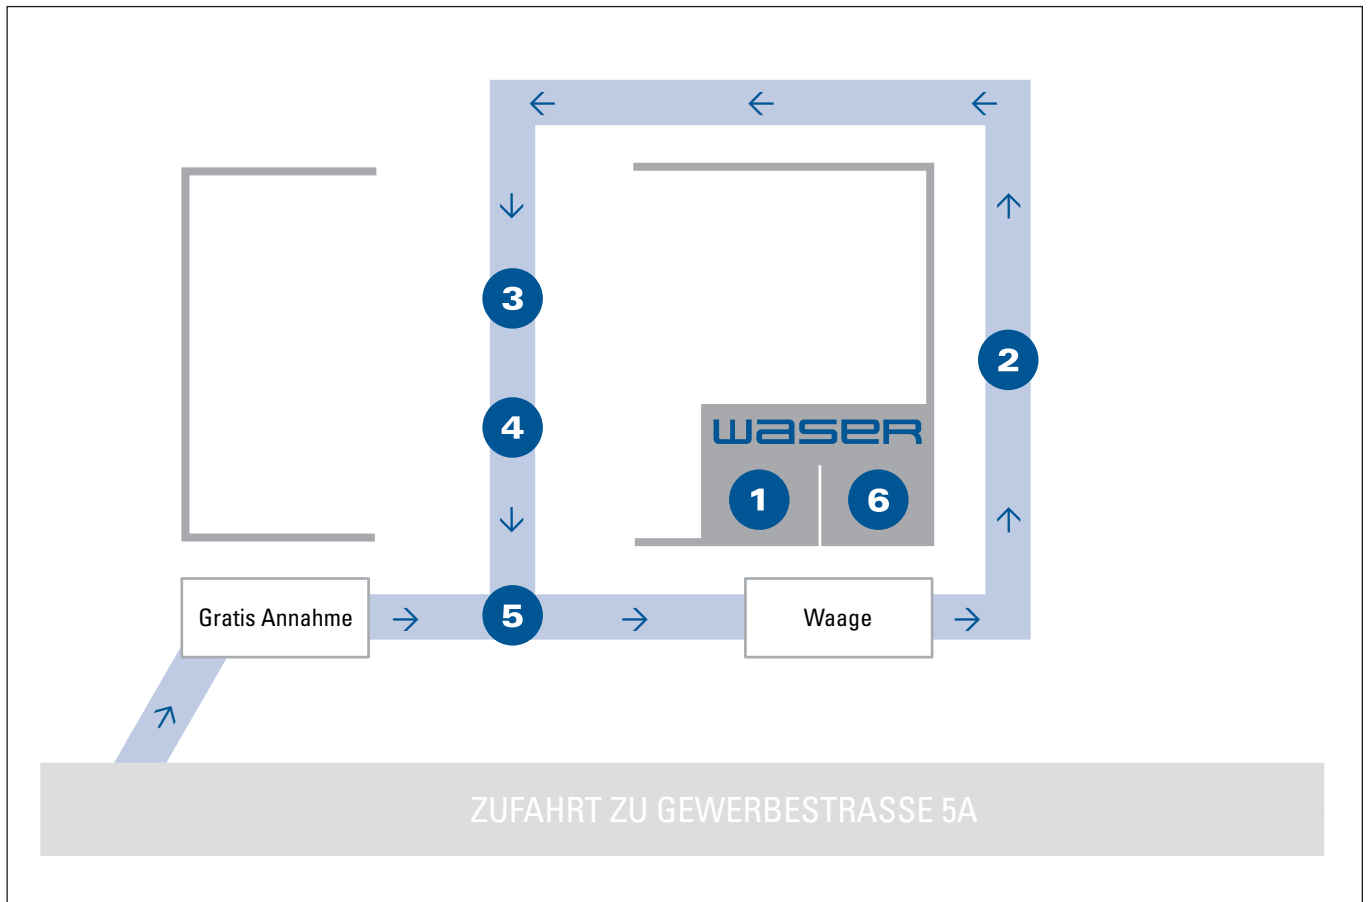

Ablauf Entsorgung

## ENTSORGUNGSCENTER SISSACH

**Bitte entsorgen Sie zuerst alle kostenlosen Artikel bei der Gratis Annahme. Fahren Sie anschliessend auf die Waage.**

- 1** Sie erhalten von dem Waagpersonal eine ID-Nummer
- 2** Fahren Sie anschliessend in die Halle
- 3** ID-Nummer dem Personal vorweisen
- 4** Abfall sortenrein entsorgen
- 5** Fahren Sie nochmals auf die Waage
- 6** ID-Karte dem Waagpersonal abgeben und an der Kasse bezahlen